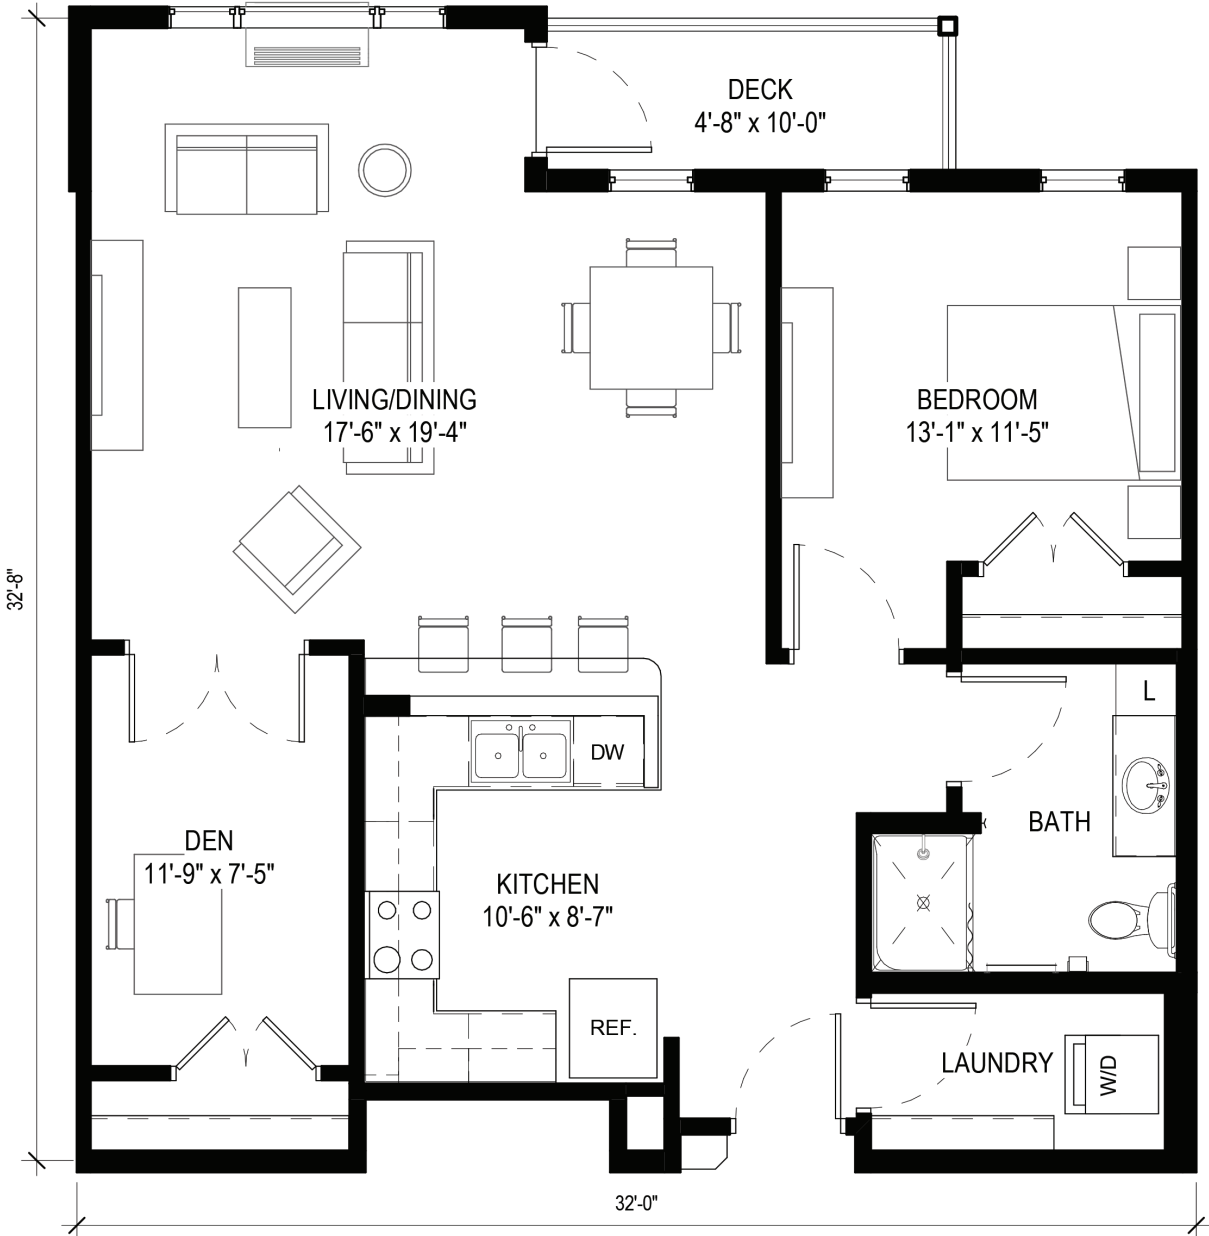

MONTGOMERY B3-A

One-bedroom, one bath + den

SQ FT 885